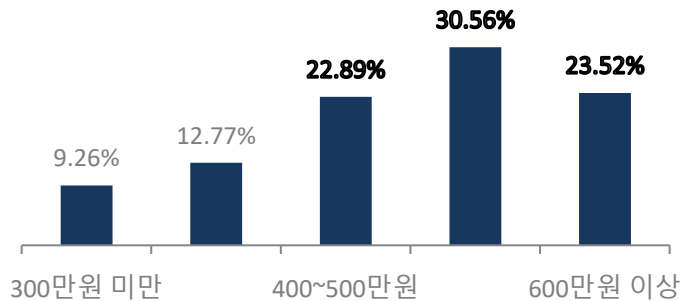

SBS골프 온라인&모바일 소개

SBS골프 온라인/모바일 사용자 분석 (※2022년 기준 140만 온라인 회원, 110만 모바일앱 누적 다운로드수 보유)

• 지역 분포 (수도권 83%)

• 성비 분포 (남성 69%)

남성 69% 여성 31%

• 소득 분포

• 연령 분포 (40대 46%)

20대 5%
30대 24%
40대 47%
50대 21%
60대 3%