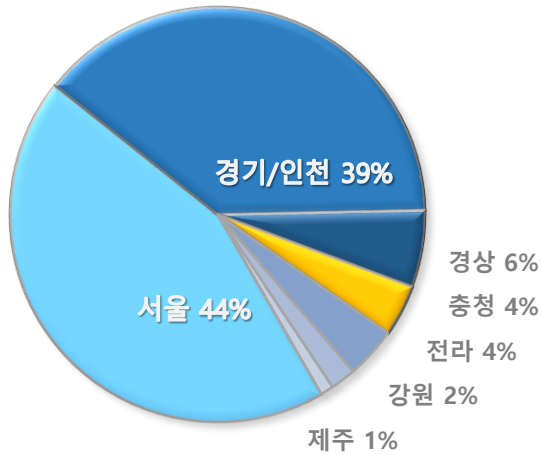

SBS골프 온라인&모바일 소개

WEB golf.sbs.co.kr mobil

MOBILE e.golf.sbs.co.kr

골프의 모든 순간 SBS골프 온라인/모바일 서비스 골프부문 독보적 1위 점유

- 대한민국 최초 온라인 골프 서비스 시작!!
- 국내 골프 전문 플랫폼으로 골프 부문 1위점유
(국내 골프 인구의 1/3 이상이 사용, 세계 3대 골프 서비스 플랫폼)
- KPGA 독점 대회 중계, 부킹, 골프샵 등 골퍼들의 니즈를 100% 충족시키는 골프 전문 서비스 제공
- 온라인과 모바일에 이어 골프 방송 최초 스마트워치 등 새로운 서비스 지속 개발

SBS골프 온라인&모바일 소개

SBS골프 온라인/모바일 사용자 분석 (※2022년 기준 140만 온라인 회원, 110만 모바일앱 누적 다운로드수 보유)

• 지역 분포 (수도권 83%)

• 성비 분포 (남성 69%)

남성 69% 여성 31%

• 소득 분포

• 연령 분포 (40대 46%)

20대 5%
30대 24%
40대 47%
50대 21%
60대 3%